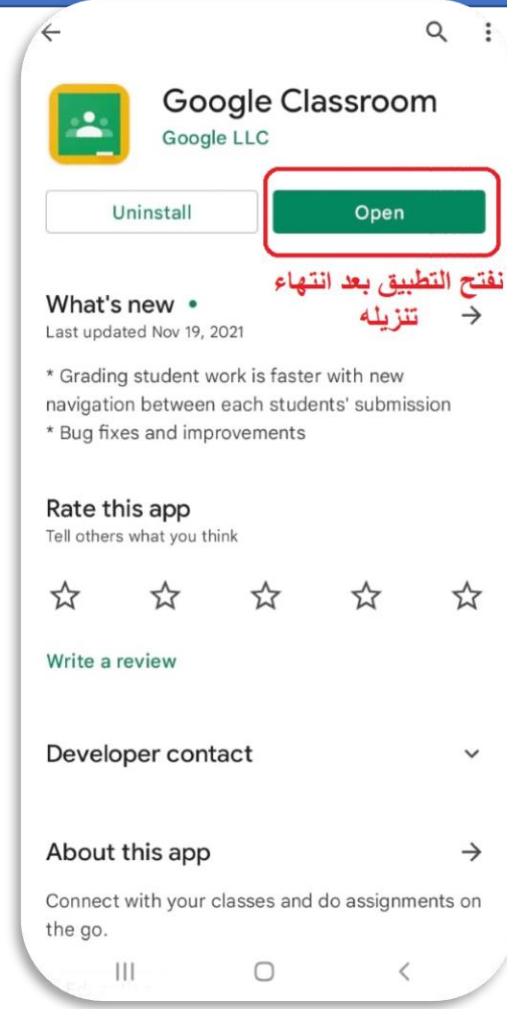

تتزيل Google Classroom على الموبايل

تتزيل Google Classroom على الموبايل

Zoom

كيفية تسجيل الدخول-الطريقة الاولى

Zoom

كيفية تسجيل الدخول

تم انشاء الحساب والدخول
للزوم
حيث قام الزوم بالربط مع
حساب كوكل
الخاص بك,
ستجد اسمك وصورتك
يظهران كما موجود في
حسابك على كوكل
يمكن التأكد من معلوماتك
بالذهاب الى **Settings**