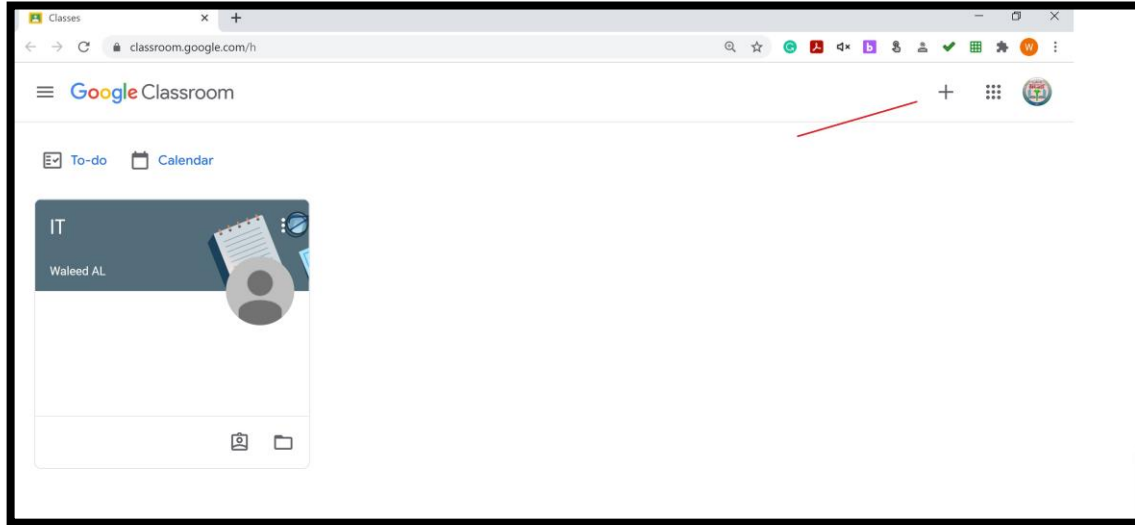

<https://classroom.google.com/>

جامعة البصرة كلية طب الزهراء

كيف نلتحق بالصف الالكتروني في كوكل كلاس روم

الدخول الى الكلاس روم

يكون الالتحاق بالصف عن طريق

1. رمز الصف `xw60aej`

2. رابط الصف

<https://classroom.google.com/c/MjEyMjg5ODE2OTlw?cjc=xw60aej>

3. دعوة مرسله عن طريق الايميل

الدخول الى الكلاس روم

ألانضمام عن طريق الرمز

1. الذهاب لموقع كوكل كلاس روم
classroom.google.com

2. تأكد من تسجيل الدخول بالحساب الجامعي.

الدخول الى الكلاس روم

3. اضغط علامة + اعلى اليمين واختر **Join Class**

4. ادخل الرمز
واضغط **Join**

الدخول الى الكلاس روم

ألانضمام عن طريق الایمیل

1. الذهاب لموقع كوكل كلاس روم
classroom.google.com
2. تأكد من تسجيل الدخول بالحساب الصحيح

الدخول الى الكلاس روم

الانضمام عن طريق الايميل (قبول الدعوة من الكلاس روم)