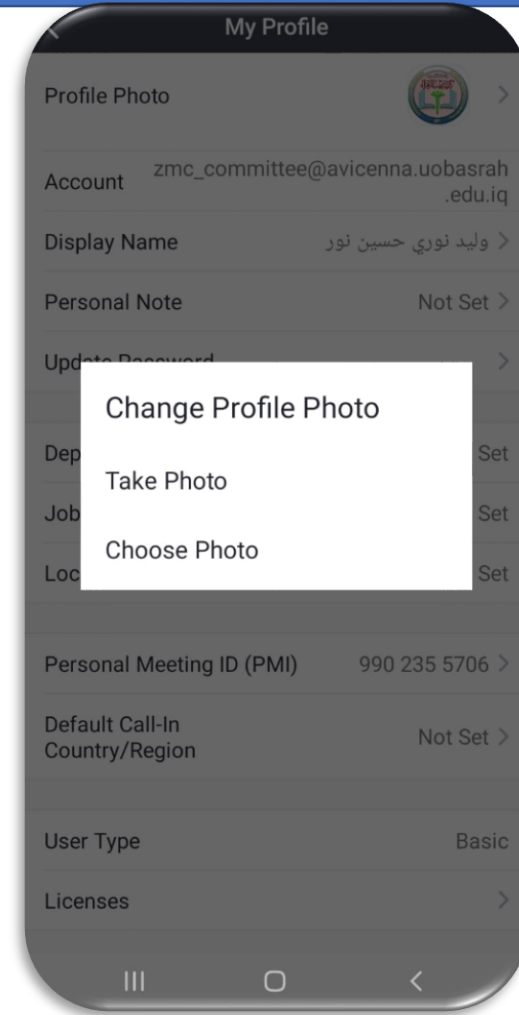

نضغط هنا

نضغط هنا

7:25 100%

zoom.us/signup/skipped?code=0

zoom JOIN HOST

تم انشاء الحساب

ACCOUNT INFO INVITE COLLEAGUES TEST MEETING

Your personal meeting url: Copy Link
https://zoom.us/j/9902355706?
pwd=cy80MHhEY3JRd0tSQW40Z3NkaVpGUT09

Start Meeting Now

Go to My Account

Save time by scheduling your meetings directly from your calendar.

Microsoft Outlook Plugin Download

Chrome Extension Download

Zoom

كيفية تسجيل الدخول-الطريقة الثانية

الآن يمكن تسجيل الدخول في تطبيق الزوم
بأستخدام الحساب والباسورد الذي قمنا
بأنشاه في الخطوات السابقة- نقوم بفتح
البرنامج ونقوم بأدخال الايميل والباسورد
الذي تم ادخاله في عملية التسجيل

Zoom

كيفية تسجيل الدخول-الطريقة الثانية

نختار Settings بعد الدخول

لوضع صورة شخصية رسمية

نختار Choose Photo

لرفع الصورة الشخصية

جامعة البصرة

كلية طب الزهراء