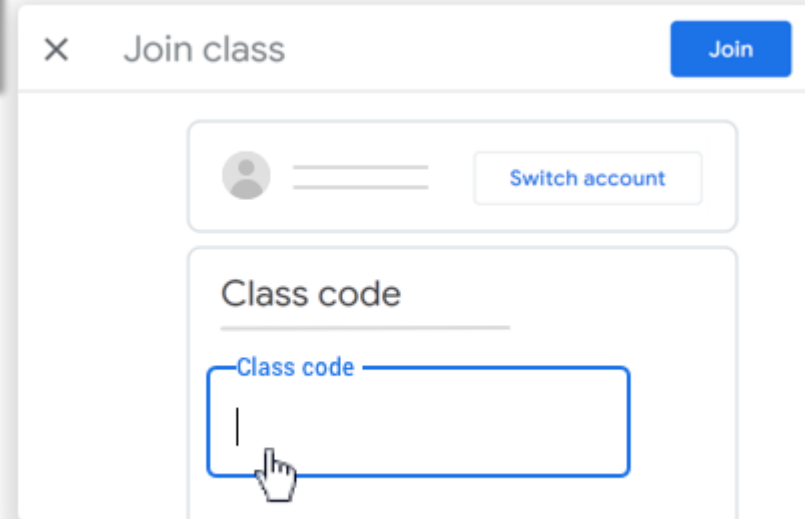

<https://classroom.google.com/>

جامعة البصرة كلية طب الزهراء

كيف نلتحق بالصف الالكتروني في كوكل كلاس روم

الدخول الى الكلاس روم

يكون الالتحاق بالصف عن طريق

1. رمز الصف `xw60aej`

2. رابط الصف

<https://classroom.google.com/c/MjEyMjg5ODE2OTlw?cjc=xw60aej>

3. دعوة مرسله عن طريق الايميل

الدخول الى الكلاس روم

ألانضمام عن طريق الرمز

1. الذهاب لموقع كوكل كلاس روم
classroom.google.com

2. تأكد من تسجيل الدخول بالحساب الجامعي.

الدخول الى الكلاس روم

3. اضغط علامة + اعلى اليمين واختر **Join Class**

4. ادخل الرمز
واضغط **Join**

الدخول الى الكلاس روم

ألانضمام عن طريق الایمیل

1. الذهاب لموقع كوكل كلاس روم
classroom.google.com
2. تأكد من تسجيل الدخول بالحساب الصحيح

الدخول الى الكلاس روم

الانضمام عن طريق الايميل (قبول الدعوة من الكلاس روم)

على بطاقة الصف اقبل الدعوة بالضغط على **Join**

الدخول الى الكلاس روم

ملاحظة: يمكن قبول الدعوة من الايميل

افتح البريد الالكتروني المستخدم في كوكل كلاس روم

افتح رسالة الدعوة في الايميل واضغط Join

الدخول الى الكلاس روم