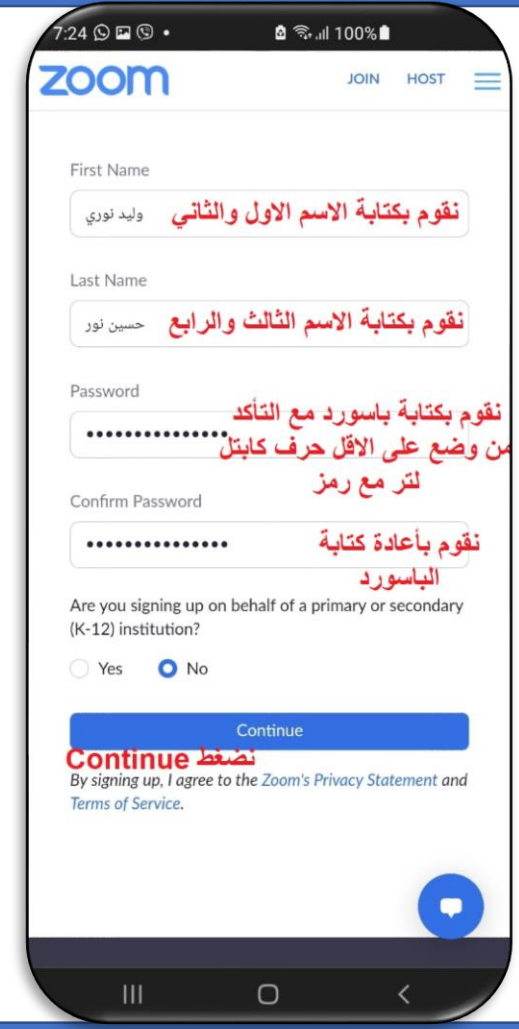

للمعودة للشاشة الرئيسية اختر
Meet & Chat

Zoom

الأنضمام للمحاضرة

للأنضمام للمحاضرة التزامنية
نضغط على Join

ملاحظة) في حال تم ارسال رابط زوم
للأنضمام للمحاضرة لانتاج الى ادخال
Zoom ID فقط نقوم بالنقر على الرابط

Zoom

الانضمام للمحاضرة

Zoom

كيفية تسجيل الدخول-الطريقة الثانية

Zoom

كيفية تسجيل الدخول-الطريقة الثانية

Sign Up
نقوم بكتابة الايميل الرسمي
alzahraacollegeofmedicine@gmail.com

الاسم الاول والثاني وليد نوري
الاسم الثالث والرابع حسين نور

By signing up, I agree to the Privacy Service and Terms of Service

Sign Up

نضغط Sign Up

نقوم بفتح حساب البريد الالكتروني لتفعيل

الزوم, يمكن فتح البريد الالكتروني بأكثر

من طريقه سنقوم هنا بفتح

البريد الالكتروني عن طريق المتصفح

Zoom

كيفية تسجيل الدخول-الطريقة الثانية

Zoom

كيفية تسجيل الدخول-الطريقة الثانية

Zoom

كيفية تسجيل الدخول-الطريقة الثانية

zoom.us/invite_colleague?code=(

zoom JOIN HOST