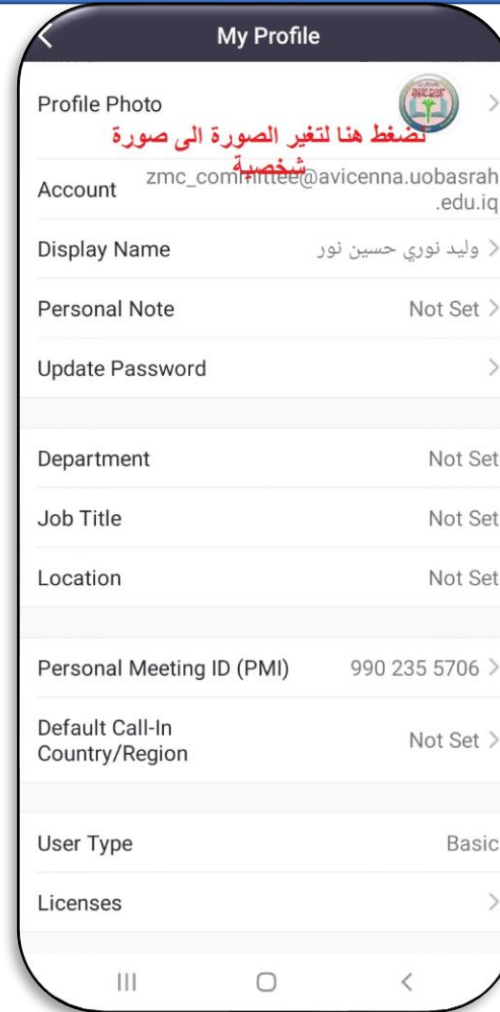

نضغط هنا

نضغط هنا

7:25 100%

zoom.us/signup/skipped?code=0

zoom JOIN HOST

تم انشاء الحساب

ACCOUNT INFO INVITE COLLEAGUES TEST MEETING

Your personal meeting url: Copy Link
https://zoom.us/j/9902355706?
pwd=cy80MHhEY3JRd0tSQW40Z3NkaVpGUT09

Start Meeting Now

Go to My Account

Save time by scheduling your meetings directly from your calendar.

Microsoft Outlook Plugin Download

Chrome Extension Download

Zoom

كيفية تسجيل الدخول-الطريقة الثانية

الآن يمكن تسجيل الدخول في تطبيق الزوم
بأستخدام الحساب والباسورد الذي قمنا
بأنشاه في الخطوات السابقة- نقوم بفتح
البرنامج ونقوم بأدخال الايميل والباسورد
الذي تم ادخاله في عملية التسجيل

Zoom

كيفية تسجيل الدخول-الطريقة الثانية

نختار Settings بعد الدخول

لوضع صورة شخصية رسمية

نختار Choose Photo

لرفع الصورة الشخصية

جامعة البصرة

كلية طب الزهراء