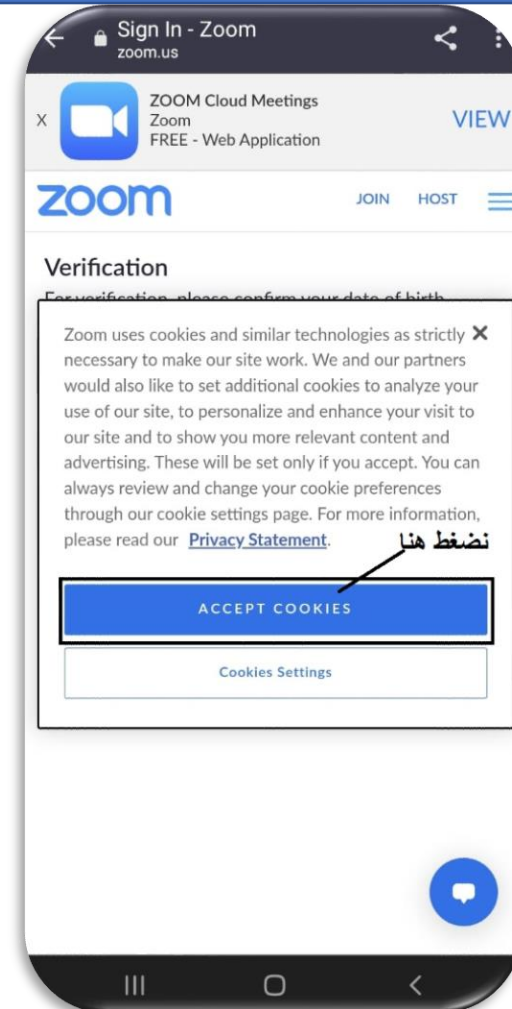

تتزيل Google Classroom على الموبايل

تتزيل Google Classroom على الموبايل

Zoom

كيفية تسجيل الدخول-الطريقة الاولى

Zoom

كيفية تسجيل الدخول

تم انشاء الحساب والدخول
للزوم
حيث قام الزوم بالربط مع
حساب كوكل
الخاص بك,
ستجد اسمك وصورتك
يظهران كما موجود في
حسابك على كوكل
يمكن التأكد من معلوماتك
بالذهاب الى **Settings**

للمعودة للشاشة الرئيسية اختر
Meet & Chat

Zoom

الأنضمام للمحاضرة

للأنضمام للمحاضرة التزامنية
نضغط على Join

ملاحظة) في حال تم ارسال رابط زوم
للأنضمام للمحاضرة لانتاج الى ادخال
Zoom ID فقط نقوم بالنقر على الرابط