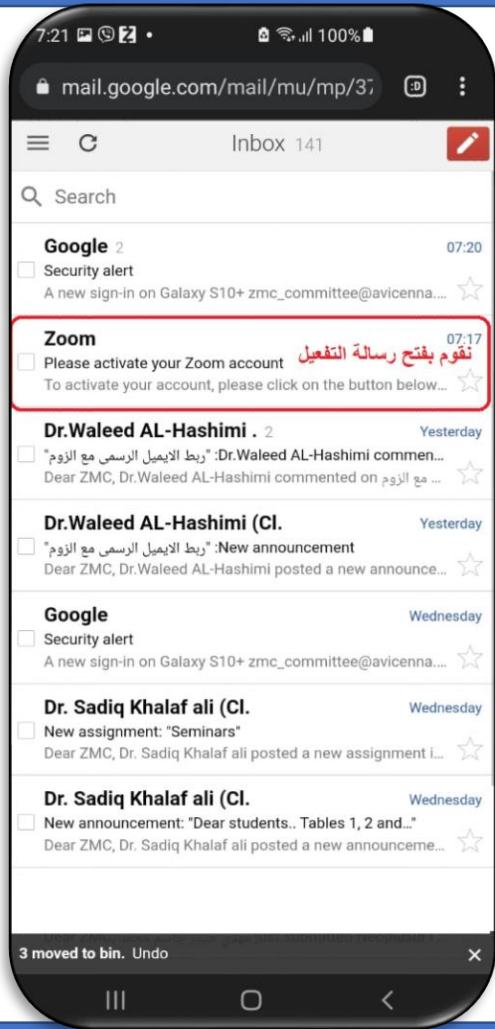

Zoom

الانضمام للمحاضرة

Zoom

كيفية تسجيل الدخول-الطريقة الثانية

Zoom

كيفية تسجيل الدخول-الطريقة الثانية

Sign Up
نقوم بكتابة الايميل الرسمي
alzahraacollegeofmedicine@gmail.com

الاسم الاول والثاني وليد نوري
الاسم الثالث والرابع حسين نور

By signing up, I agree to the Privacy Service and Terms of Service

Sign Up

نضغط Sign Up

نقوم بفتح حساب البريد الالكتروني لتفعيل

الزوم, يمكن فتح البريد الالكتروني بأكثر

من طريقه سنقوم هنا بفتح

البريد الالكتروني عن طريق المتصفح

Zoom

كيفية تسجيل الدخول-الطريقة الثانية

Zoom

كيفية تسجيل الدخول-الطريقة الثانية

Zoom

كيفية تسجيل الدخول-الطريقة الثانية

zoom.us/invite_colleague?code=(

zoom JOIN HOST