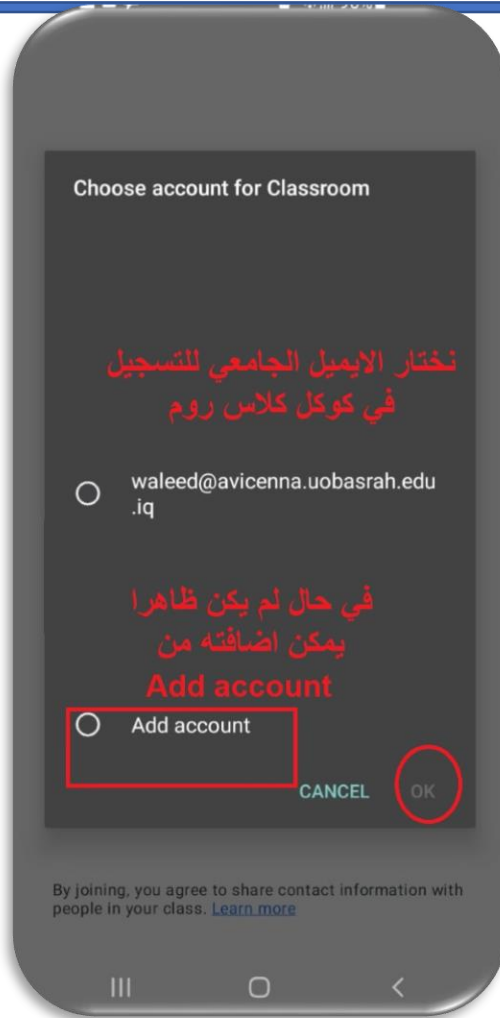

تتزيل Google Classroom على الموبايل

تتزيل Google Classroom على الموبايل

Zoom

كيفية تسجيل الدخول-الطريقة الاولى

Zoom

كيفية تسجيل الدخول

تم انشاء الحساب والدخول
للزوم
حيث قام الزوم بالربط مع
حساب كوكل
الخاص بك,
ستجد اسمك وصورتك
يظهران كما موجود في
حسابك على كوكل
يمكن التأكد من معلوماتك
بالذهاب الى **Settings**