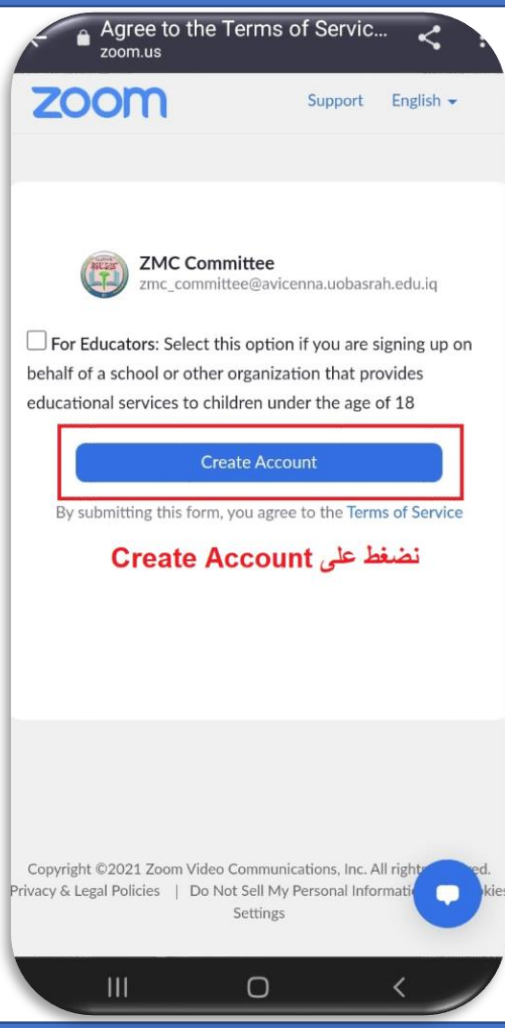

تتزيل Google Classroom على الموبايل

تتزيل Google Classroom على الموبايل

Zoom

كيفية تسجيل الدخول-الطريقة الاولى

Zoom

كيفية تسجيل الدخول

تم انشاء الحساب والدخول
للزوم
حيث قام الزوم بالربط مع
حساب كوكل
الخاص بك,
ستجد اسمك وصورتك
يظهران كما موجود في
حسابك على كوكل
يمكن التأكد من معلوماتك
بالذهاب الى **Settings**

للمعودة للشاشة الرئيسية اختر
Meet & Chat

Zoom

الأنضمام للمحاضرة

للأنضمام للمحاضرة التزامنية
نضغط على Join

ملاحظة) في حال تم ارسال رابط زوم
للأنضمام للمحاضرة لانتاج الى ادخال
Zoom ID فقط نقوم بالنقر على الرابط