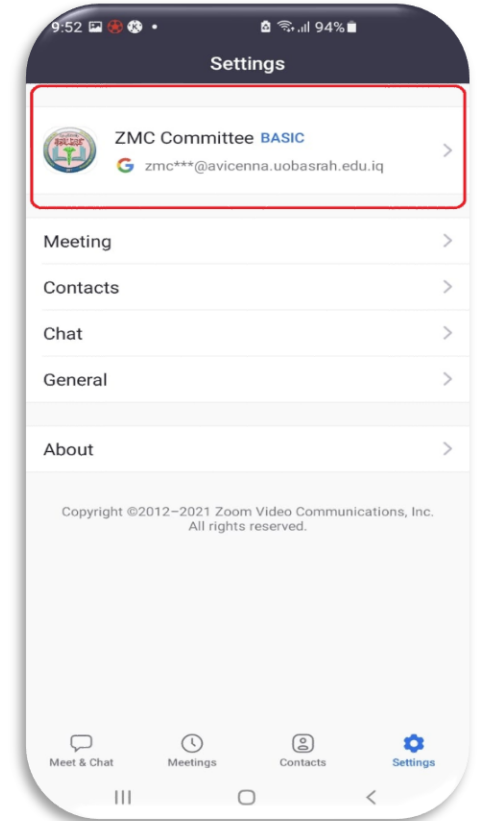

تتزيل Google Classroom على الموبايل

تتزيل Google Classroom على الموبايل

Zoom

كيفية تسجيل الدخول-الطريقة الاولى

Zoom

كيفية تسجيل الدخول

تم انشاء الحساب والدخول
للزوم
حيث قام الزوم بالربط مع
حساب كوكل
الخاص بك,
ستجد اسمك وصورتك
يظهران كما موجود في
حسابك على كوكل
يمكن التأكد من معلوماتك
بالذهاب الى **Settings**

للمعودة للشاشة الرئيسية اختر
Meet & Chat

Zoom

الأنضمام للمحاضرة

للأنضمام للمحاضرة التزامنية
نضغط على Join

ملاحظة) في حال تم ارسال رابط زوم
للأنضمام للمحاضرة لانتاج الى ادخال
Zoom ID فقط نقوم بالنقر على الرابط

Zoom

الانضمام للمحاضرة

Zoom

كيفية تسجيل الدخول-الطريقة الثانية

Zoom

كيفية تسجيل الدخول-الطريقة الثانية

Sign Up
نقوم بكتابة الايميل الرسمي
alzahraacollegeofmedicine@gmail.com

الاسم الاول والثاني وليد نوري
الاسم الثالث والرابع حسين نور