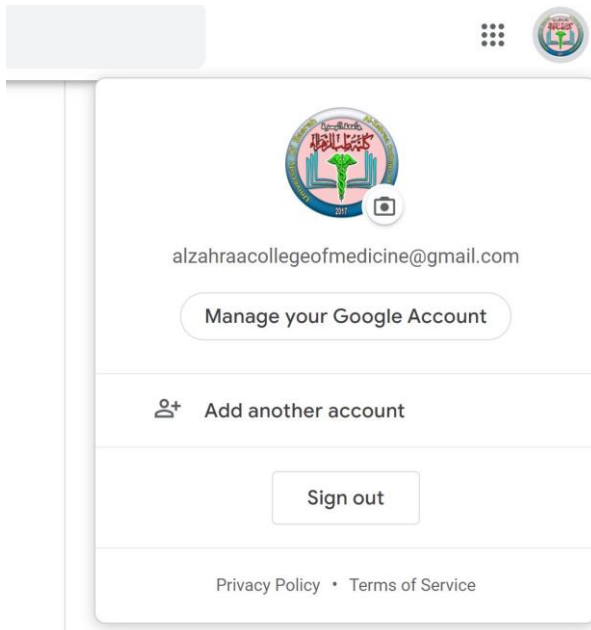

جامعة البصرة كلية طب الزهراء

كوكل كلاس روم خدمة تعتمد بشكل أساسي على الانترنت، وتتيح للمعلمين إنشاء فصول دراسية عبر الانترنت وتمكنهم من جمع وتوزيع وإدارة هذه الفصول

الدخول الى الكلاس روم

رابط كوكل كلاس روم

<https://classroom.google.com/>

جامعة البصرة كلية طب الزهراء

كيف نلتحق بالصف الالكتروني في كوكل كلاس روم

الدخول الى الكلاس روم

يكون الالتحاق بالصف عن طريق

1. رمز الصف `xw60aej`

2. رابط الصف

<https://classroom.google.com/c/MjEyMjg5ODE2OTlw?cjc=xw60aej>

3. دعوة مرسله عن طريق الايميل

الدخول الى الكلاس روم

ألانضمام عن طريق الرمز

1. الذهاب لموقع كوكل كلاس روم
classroom.google.com

2. تأكد من تسجيل الدخول بالحساب الجامعي.

الدخول الى الكلاس روم

3. اضغط علامة + اعلى اليمين واختر **Join Class**

4. ادخل الرمز
واضغط **Join**

الدخول الى الكلاس روم

ألانضمام عن طريق الایمیل

1. الذهاب لموقع كوكل كلاس روم
classroom.google.com
2. تأكد من تسجيل الدخول بالحساب الصحيح

الدخول الى الكلاس روم

الانضمام عن طريق الايميل (قبول الدعوة من الكلاس روم)