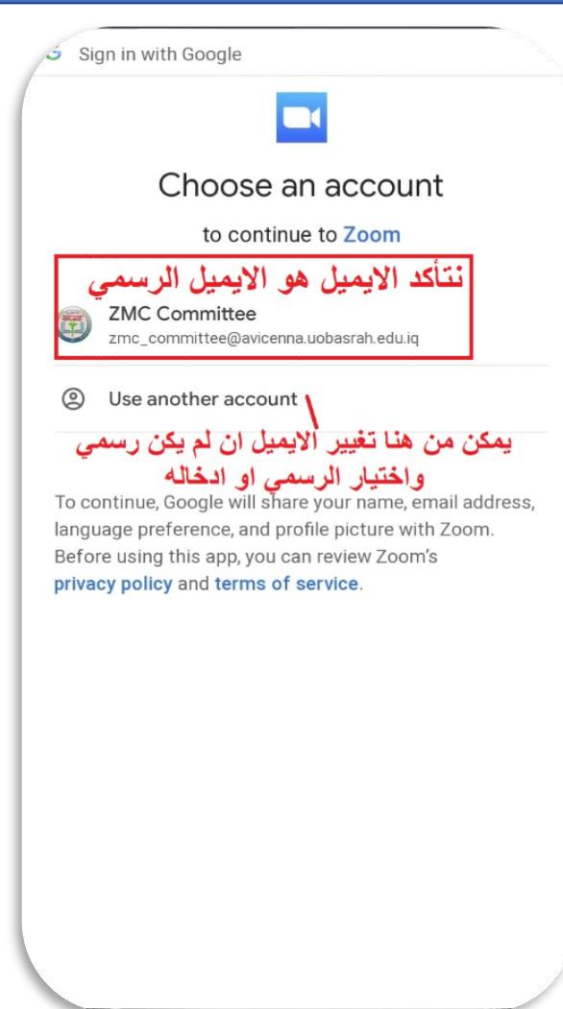

تتزيل Google Classroom على الموبايل

تتزيل Google Classroom على الموبايل

Zoom

كيفية تسجيل الدخول-الطريقة الاولى

Zoom

كيفية تسجيل الدخول

تم انشاء الحساب والدخول
للزوم
حيث قام الزوم بالربط مع
حساب كوكل
الخاص بك,
ستجد اسمك وصورتك
يظهران كما موجود في
حسابك على كوكل
يمكن التأكد من معلوماتك
بالذهاب الى **Settings**

للمعودة للشاشة الرئيسية اختر
Meet & Chat

Zoom

الأنضمام للمحاضرة

للأنضمام للمحاضرة التزامنية
نضغط على Join

ملاحظة) في حال تم ارسال رابط زوم
للأنضمام للمحاضرة لانتاج الى ادخال
Zoom ID فقط نقوم بالنقر على الرابط