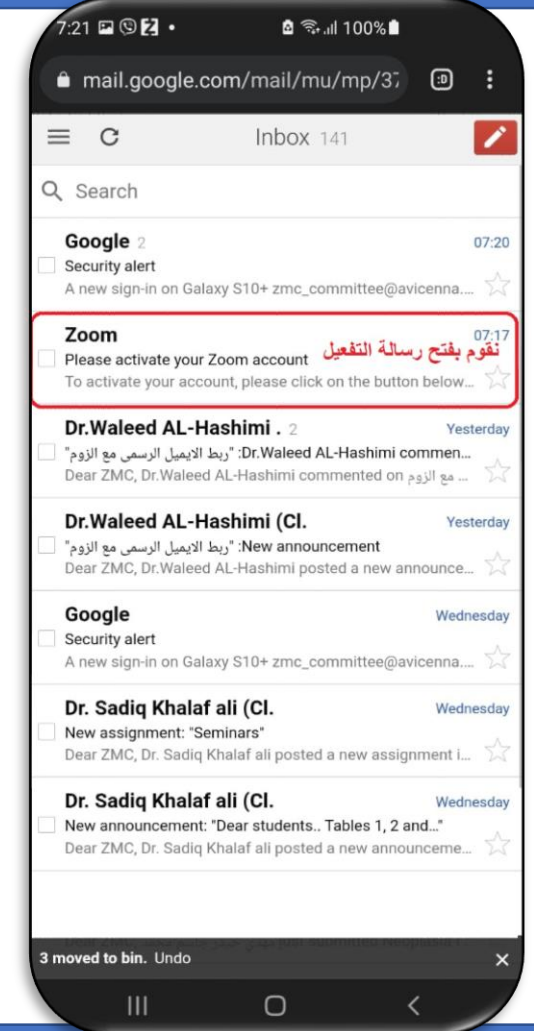

Zoom

الانضمام للمحاضرة

Zoom

كيفية تسجيل الدخول-الطريقة الثانية

Zoom

كيفية تسجيل الدخول-الطريقة الثانية

Sign Up
نقوم بكتابة الايميل الرسمي
alzahraacollegeofmedicine@gmail.com

الاسم الاول والثاني وليد نوري
الاسم الثالث والرابع حسين نور

By signing up, I agree to the Privacy Service and Terms of Service

Sign Up

نضغط Sign Up

نقوم بفتح حساب البريد الالكتروني لتفعيل

الزوم, يمكن فتح البريد الالكتروني بأكثر

من طريقه سنقوم هنا بفتح

البريد الالكتروني عن طريق المتصفح

Zoom

كيفية تسجيل الدخول-الطريقة الثانية

Zoom

كيفية تسجيل الدخول-الطريقة الثانية

Zoom

كيفية تسجيل الدخول-الطريقة الثانية

zoom.us/invite_colleague?code=(

zoom JOIN HOST