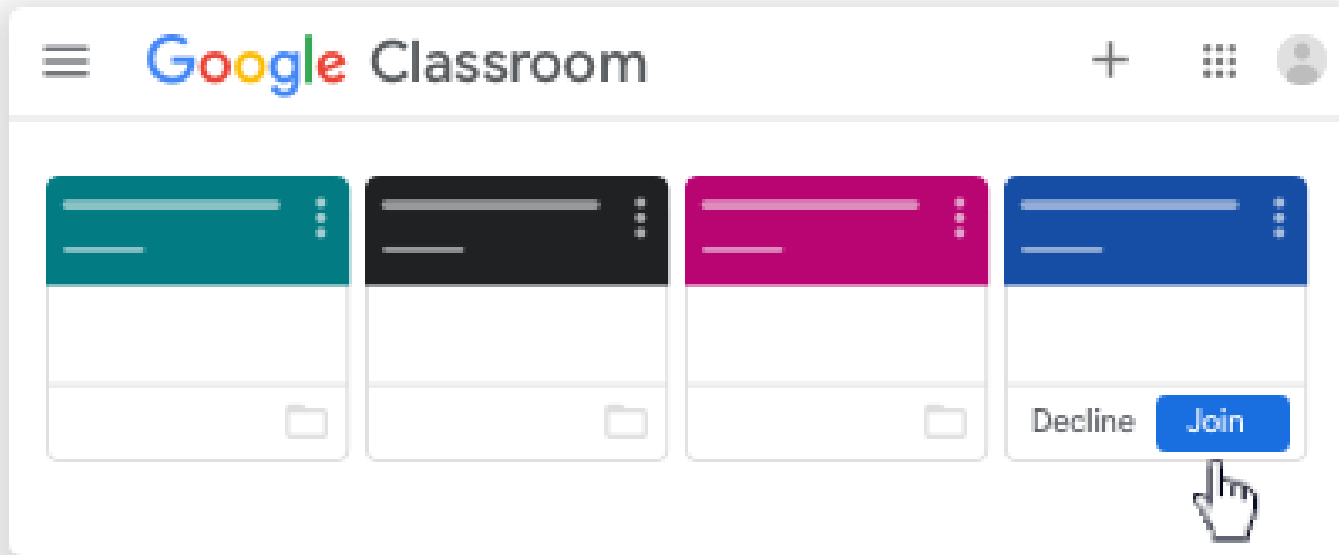

4. ادخل الرمز
واضغط **Join**

الدخول الى الكلاس روم

ألانضمام عن طريق الایمیل

1. الذهاب لموقع كوكل كلاس روم
classroom.google.com
2. تأكد من تسجيل الدخول بالحساب الصحيح

الدخول الى الكلاس روم

الانضمام عن طريق الايميل (قبول الدعوة من الكلاس روم)

على بطاقة الصف اقبل الدعوة بالضغط على **Join**

الدخول الى الكلاس روم

ملاحظة: يمكن قبول الدعوة من الايميل

افتح البريد الالكتروني المستخدم في كوكل كلاس روم

افتح رسالة الدعوة في الايميل واضغط Join

الدخول الى الكلاس روم